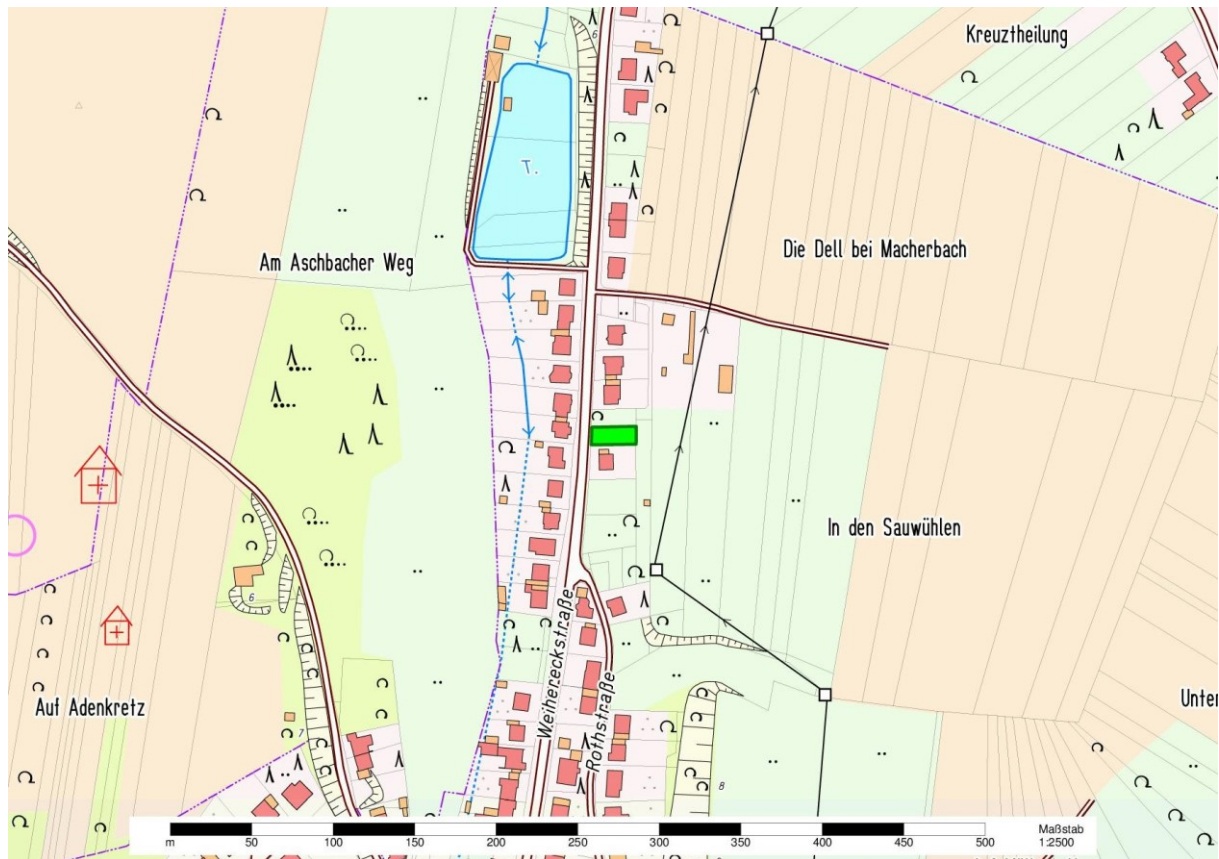

Steckbrief

Gemeinde Eppelborn, Gemeindebezirk Bubach-Calmesweiler, Flur 11, Parzelle 111/69

Daten:

Ort	Bubach-Calmesweiler
Flurstück	Flur 11, Parzelle 111/69
Straße	Weihereckstraße
Baugebiet	Ortslage
Bebauungsplan	nein
Fläche	294 m ²