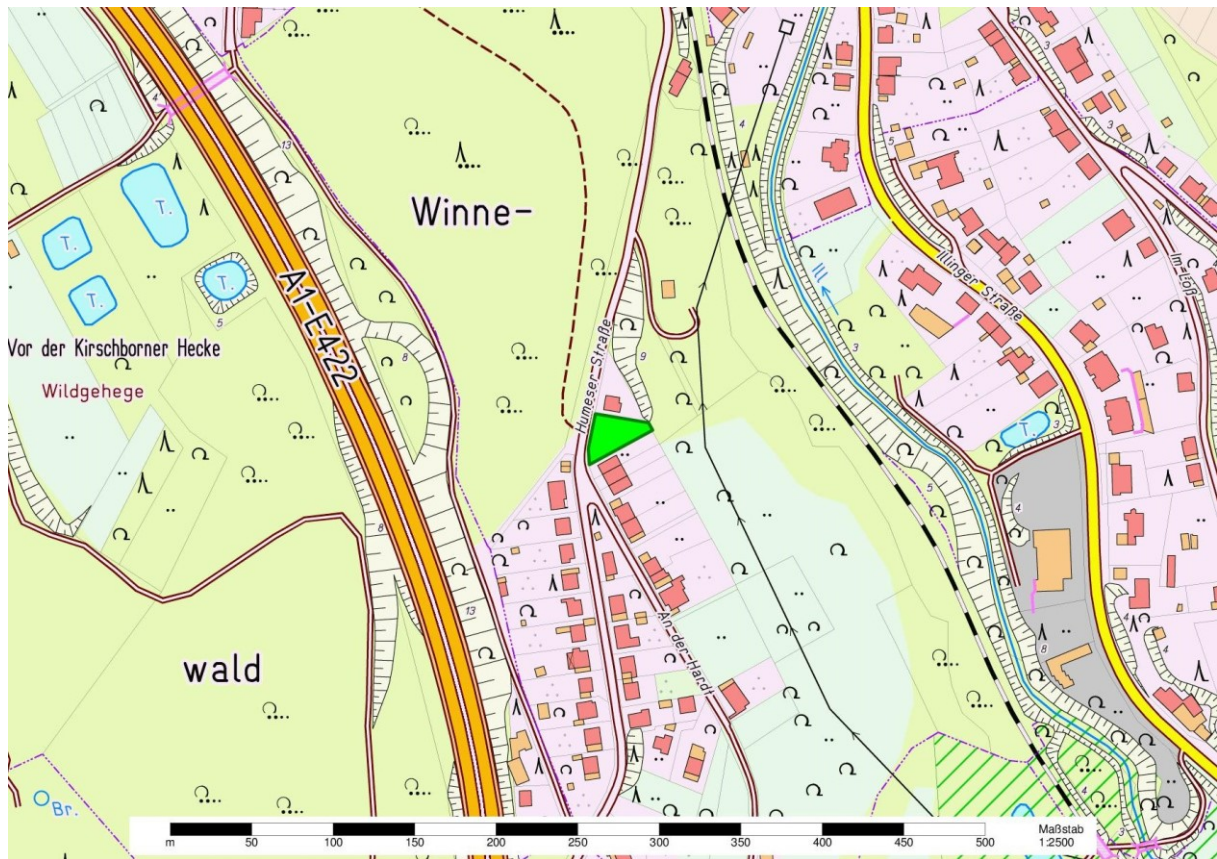

Steckbrief

**Gemeinde Eppelborn, Gemeindebezirk Dirmingen,
Flur 21, Parzelle 14/3**

Daten:

| | |
|---------------|------------------------|
| Ort | Dirmingen |
| Flurstück | Flur 21, Parzelle 14/3 |
| Straße | Humeser Straße |
| Baugebiet | Ortslage |
| Bebauungsplan | Nein |
| Fläche | 663 m ² |