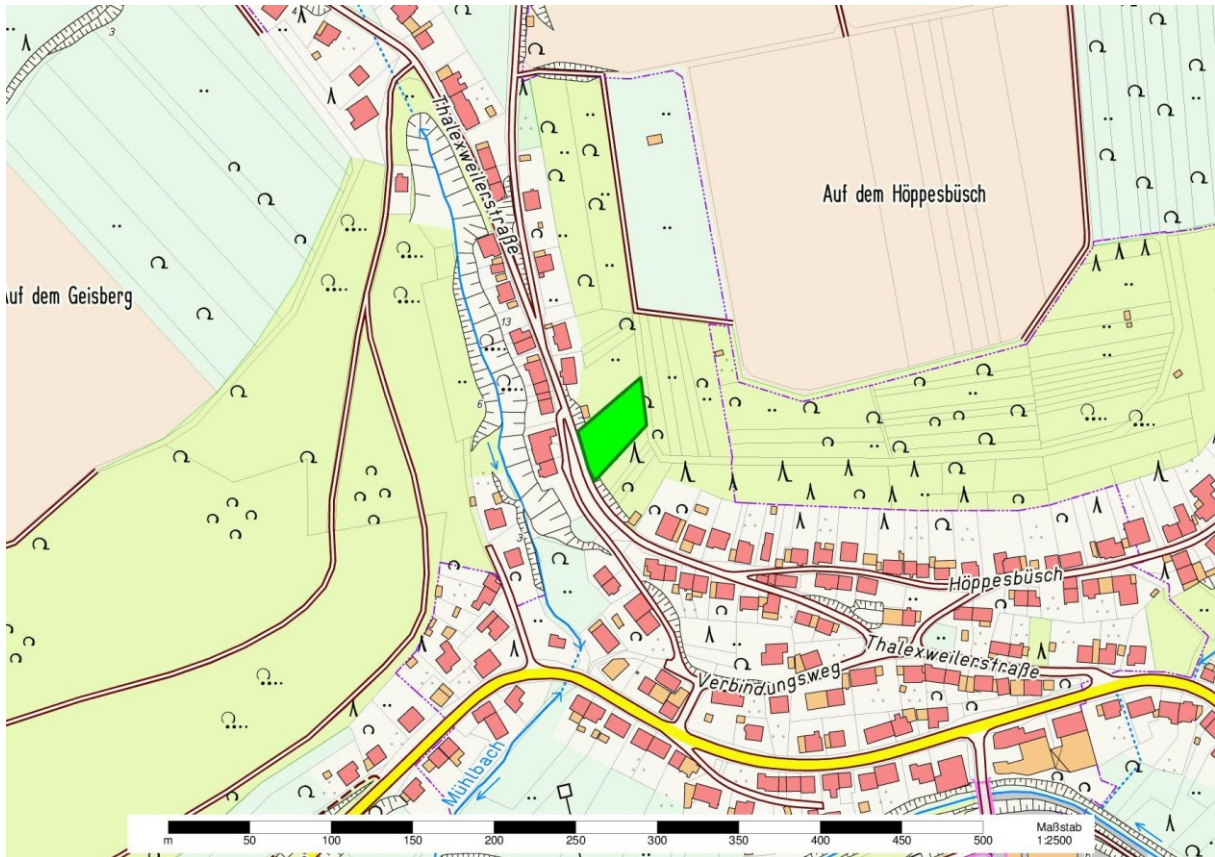

Steckbrief

Gemeinde Eppelborn, Gemeindebezirk Dirmingen,
Flur 5, Parzelle 27/1

Daten:

Ort	Dirmingen
Flurstück	Flur 5, Parzelle 27/1
Straße	Thalexweilerstraße
Baugebiet	Ortslage
Bebauungsplan	Nein
Fläche	1.296 m ²