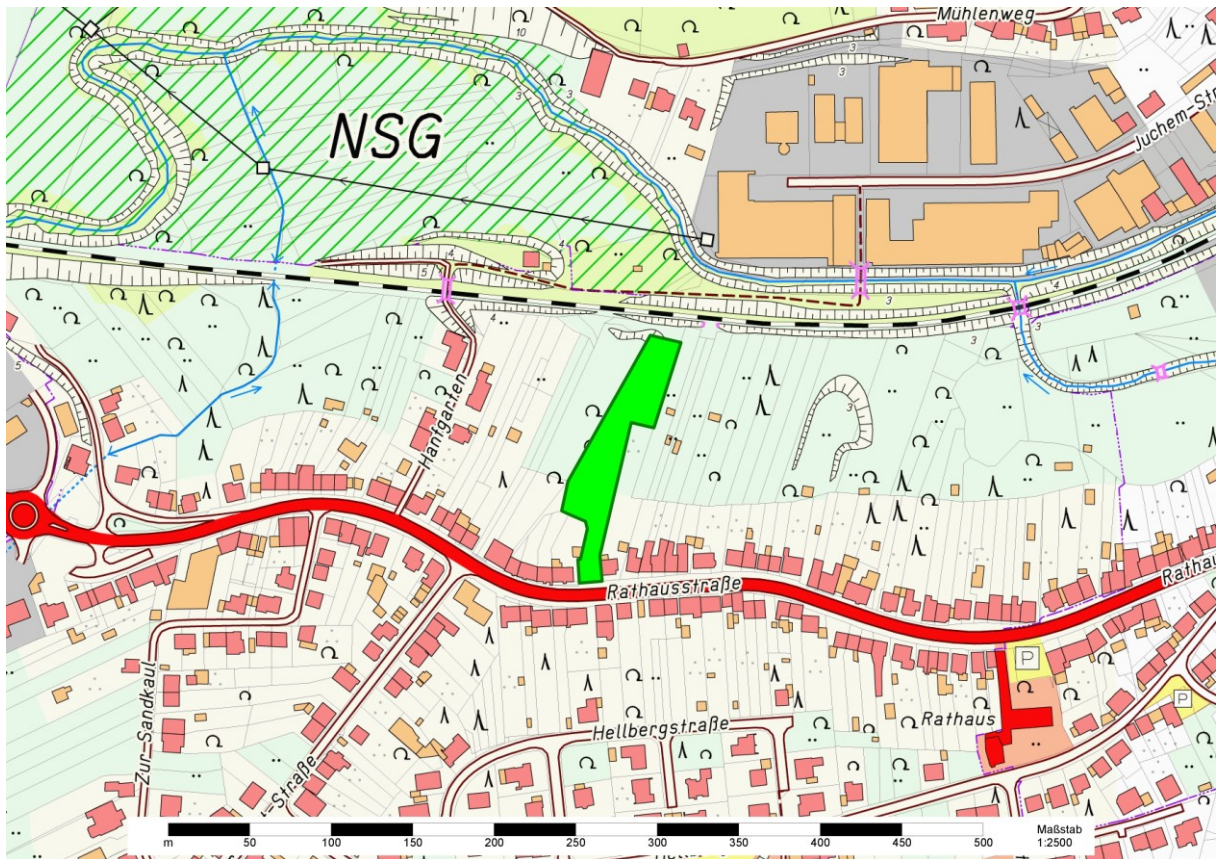

Steckbrief

Gemeinde Eppelborn, Gemeindebezirk Eppelborn,
Flur 9, Parzelle 403/8

Daten:

Ort	Eppelborn
Flurstück	Flur 9, Parzelle 403/8
Straße	Rathausstraße
Baugebiet	Ortslage
Bebauungsplan	Nein
Fläche	3.313 m ²