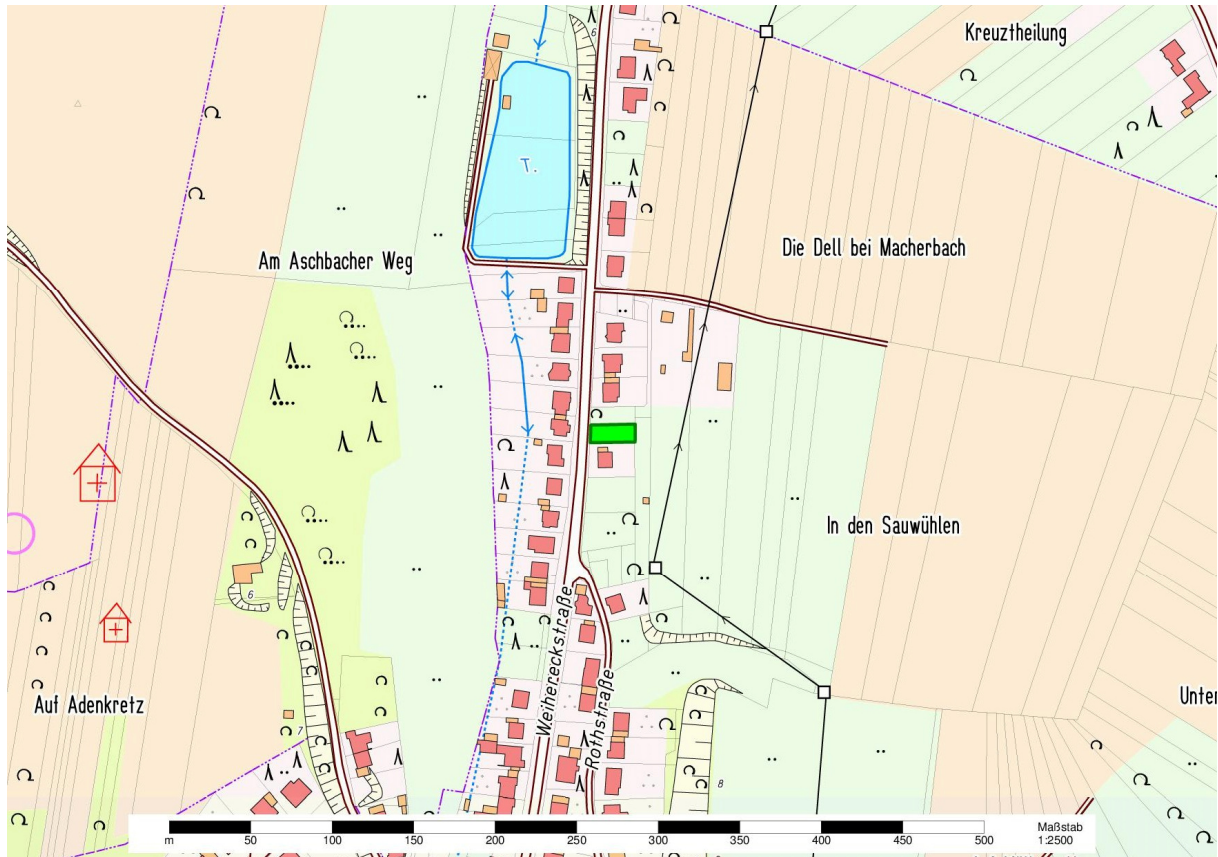

Steckbrief

Gemeinde Eppelborn, Gemeindebezirk Bubach-Calmesweiler, Flur 11, Parzelle 111/69

Daten:

Ort	Bubach-Calmesweiler
Flurstück	Flur 11, Parzelle 111/69
Straße	Wehereckstraße
Baugebiet	Ortslage
Bebauungsplan	nein
Fläche	294 m ²